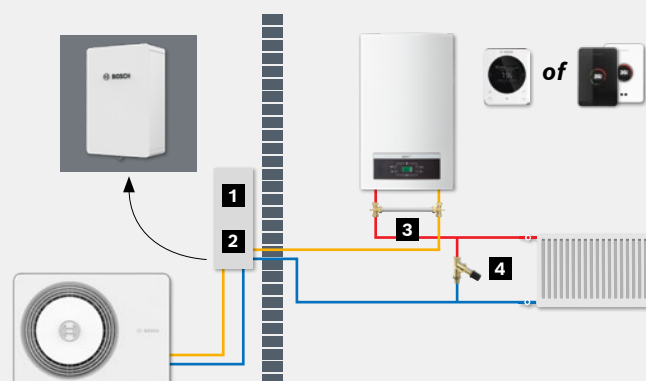

Aansluitoptie 1

Compress 5800i hybride set Flex

Inhoud aansluitset Flex

- 1 Hybride manager
- 2 Pomp
- 3 Openverdeler
- 4 Drukgestuurde bypass

Aansluitoptie 2

Compress 5800i hybride set Box

Inhoud aansluitset Box