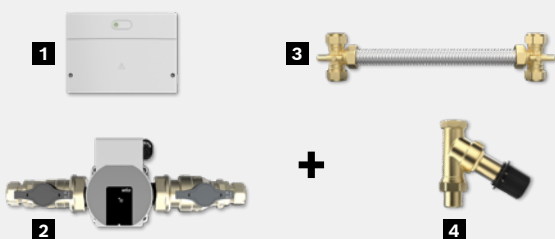

Aansluitoptie 1

Compress 5800i hybride set Flex

Inhoud aansluitset Flex

- 1 Hybride manager
- 2 Pomp
- 3 Openverdeler
- 4 Drukgestuurde bypass

Aansluitoptie 2

Compress 5800i hybride set Box

Inhoud aansluitset Box