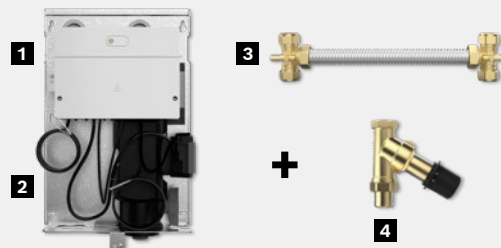

Technische specificaties

Bosch Compress Hybrid 5800i AW

Buitenunit			4 OR-S	5 OR-S	7 OR-S
Nominaal verwarmingsvermogen (deellast)	bij A7/W35	kW		2,84	
COP	bij A7/W35			4,85	
Max. vermogen	bij A-7/W35	kW	3,92	5,42	6,71
COP	bij A-7/W35		2,89	2,51	2,36
Modulatierbereik met A2/W35		kW	1,8 - 4,3	1,8 - 6,4	1,8 - 7,1
Aansluitspanning		V	230 V 1N AC 50 Hz		
Aanbevolen zekering 3)		A	16		
Koudemiddel type			R290		
Hoeveelheid koudemiddel		kg	0,95		
Maximale leidinglengte (enkel)		m	30		
Maximaal geluidsvermogensniveau (dag)		dB(A)	51,2	53	57,7
Maximaal geluidsvermogensniveau (nachtmodus)		dB(A)	41-46	42-50	44-50
Geluidsdrukniveau op 1 m afstand (dag)		dB(A)	32	34	34
Afmetingen (BxHxD)		mm	1100 x 800 x 540		
Gewicht		kg	143		

Aansluitoptie 1

Compress 5800i hybride set Flex

Inhoud aansluitset Flex

- 1 Hybride manager
- 2 Pomp
- 3 Openverdeler
- 4 Drukgestuurde bypass

Aansluitoptie 2

Compress 5800i hybride set Box

Inhoud aansluitset Box

- 1 2 Box (hybride manager + pomp)
- 3 Openverdeler
- 4 Drukgestuurde bypass