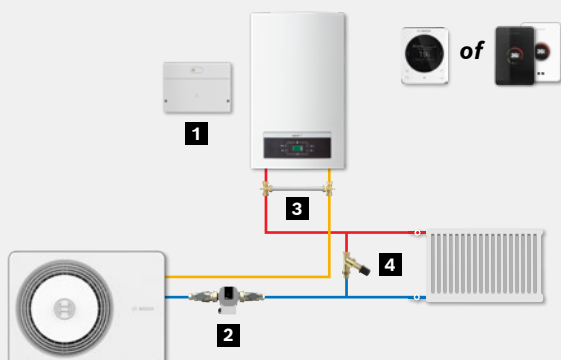

Aansluitoptie 1

Compress 5800i hybride set Flex

Inhoud aansluitset Flex

- 1 Hybride manager
- 2 Pomp
- 3 Openverdeler
- 4 Drukgestuurde bypass

Aansluitoptie 2

Compress 5800i hybride set Box

Inhoud aansluitset Box