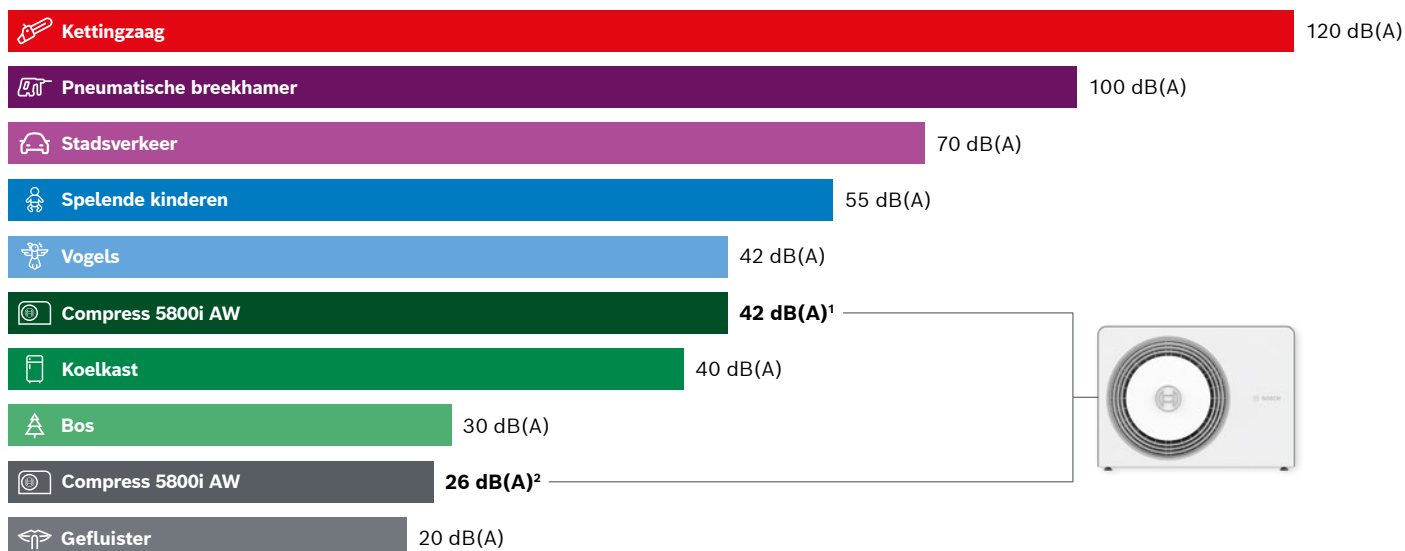

Stiller dan de stilste

De geïntegreerde geluidsdiffusor maakt de Compress 5800i AW een van de allerstilste warmtepompen. De gebruiker kan vier verschillende stille modi instellen.

Buitenunit:

1) Geluidsdruk niveau Compress 5800i AW 4 OR-S op 1 m. afstand (bij vrijstaande installatie) in **normale modus**.
2) Geluidsdruk niveau Compress 5800i AW 4 OR-S op 3 m. afstand (bij vrijstaande installatie) in **nachtmodus**.